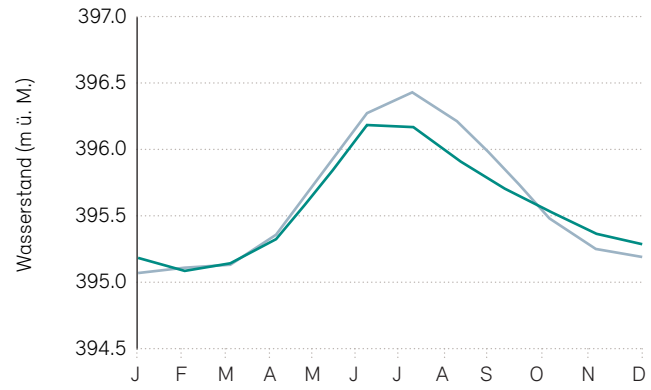

— Periode 1961–1980    — Periode 1991–2015

**Bodensee (Obersee) – Romanshorn**

**Walensee – Murg**