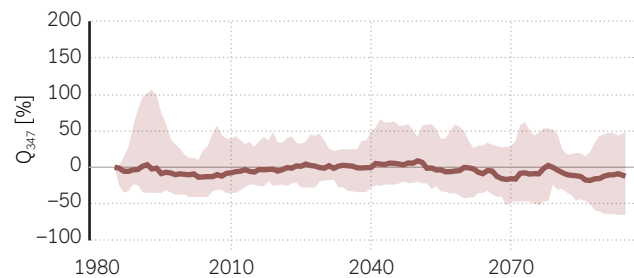

■ Sans mesures de protection du climat RCP8.5 (2085)

Rosegbach – Pontresina (glaciaire, 2704 m s. m.)

Plessur – Chur (nival, 1868 m s. m.)

Thur – Halden (pluvial, 1085 m s. m.)

Verzasca – Lavertezzo (subalpin, 1651 m s. m.)