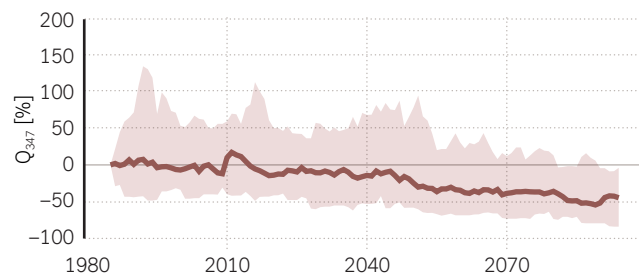

■ Sans mesures de protection du climat RCP8.5 (2085)

Rosegbach – Pontresina (glaciaire, 2704 m s. m.)

Plessur – Chur (nival, 1868 m s. m.)

Thur – Halden (pluvial, 1085 m s. m.)

Verzasca – Lavertezzo (subalpin, 1651 m s. m.)