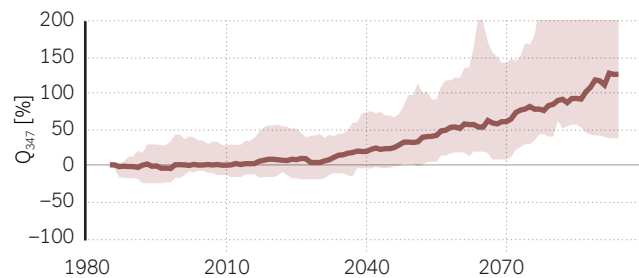

■ Sans mesures de protection du climat RCP8.5 (2085)

Rosegbach – Pontresina (glaciaire, 2704 m s. m.)

Plessur – Chur (nival, 1868 m s. m.)

Thur – Halden (pluvial, 1085 m s. m.)

Verzasca – Lavertezzo (subalpin, 1651 m s. m.)